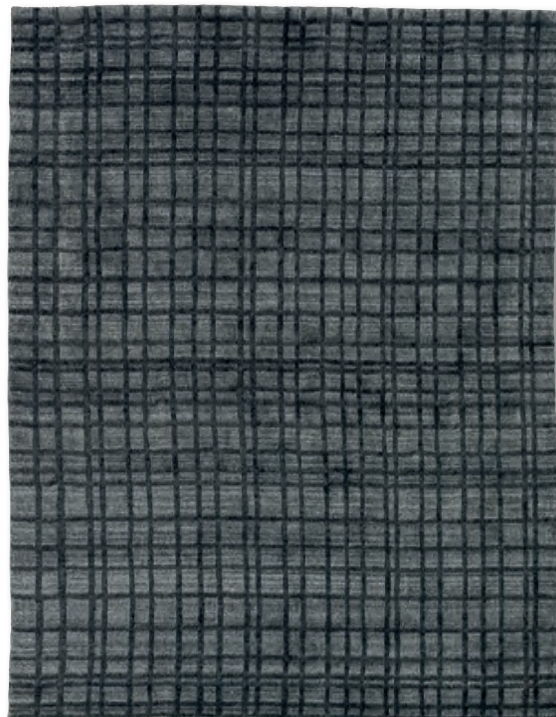

6022 201 040