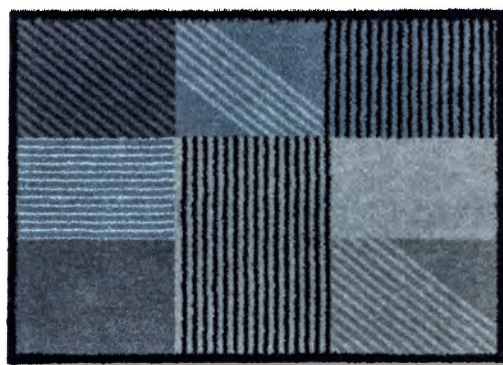

1689 006 027