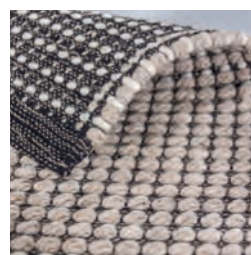

Detailansicht NASKA | Detail view | Vue détaillée
Mit schimmernden Lurexfäden | With shimmering
lurex threads | Avec des fils de lurex scintillants

Alle Größenangaben sind ca.-Angaben | All sizes are approximately | Toutes les tailles sont des données approximatives

* Unverbindliche Preisempfehlung | Recommended Retail Price | Prix recommandé

** Lieferbar innerhalb von 90 Tagen | Available within approx. 90 days | Disponible dans env. 90 jours

Artikel ist im
SONDERMAß
erhältlich!