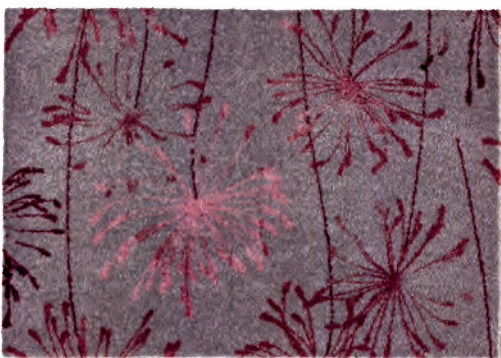

1689 001 042