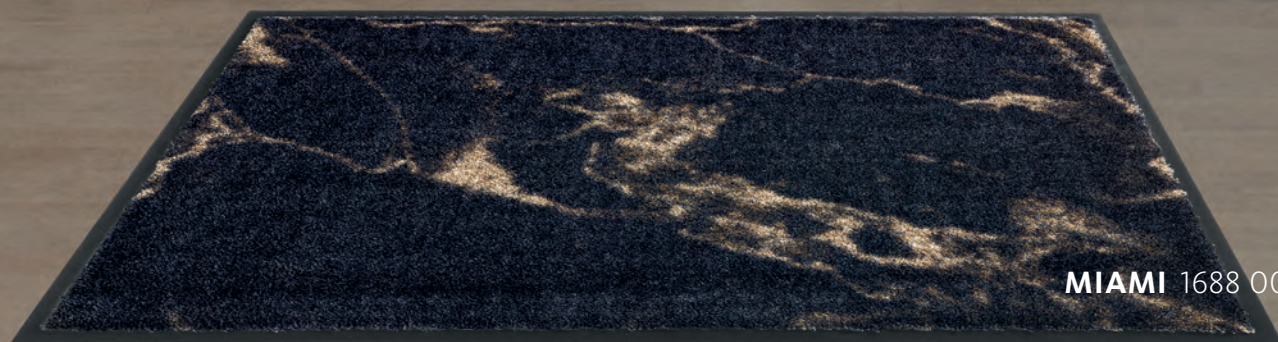

Die Sauberlaufmatten aus der SCHÖNER WOHNEN-Kollektion schützen nicht nur den Boden vor Schmutz und Nässe sondern überzeugen auch durch ihre unvergleichbar brillanten Motive und Farben.

Dank ihrer weichen Oberfläche geben die Sauberläufer auch barfuß ein angenehmes Gefühl unter den Füßen und eignen sich somit für jeden Wohnbereich. Egal ob im Flur, in der Küche, im Bad oder vor der Haustür, die Fußmatten aus der SCHÖNER WOHNEN-Kollektion passen sich optimal ihrer Umgebung an. Sie sind in 6 Uni-Farben und je 12 Designs mit Trittrand sowie 12 Designs ohne Rand erhältlich und bei 30° in der Maschine waschbar. Einige Uni-Farben und Designs gibt es zusätzlich im individuellen Wunschmaß.