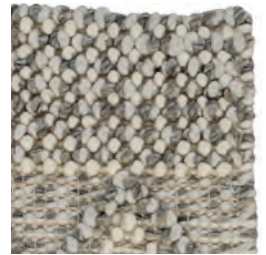

GESAMTGEWICHT 2.700 | 2.200 | 2.850 g/m²Total weight | Poids total
ca. | approx. | env.

ALVA 6011 191 006

VIENTA 6012 191 007

FORA 6015 191 000

Detailansicht ALVA | Detail view | Vue détaillée

Detailansicht VIENTA | Detail view | Vue détaillée