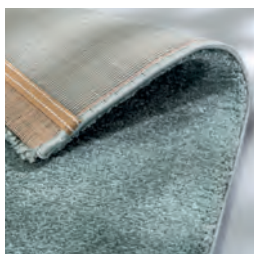

Artikel ist im
WUNSCHMAß
erhältlich!

Detailansicht | Detail view | Vue détaillée

Alle Größenangaben sind ca.-Angaben | All sizes are approximately | Toutes les tailles sont des données approximatives

* Unverbindliche Preisempfehlung | Recommended Retail Price | Prix recommandé

** Konfektionierung Wunschmaß: umlaufende Kettelkante | Bordering custom-made size: embroidered edge all around | Finition taille individualisée: surjet tout autour