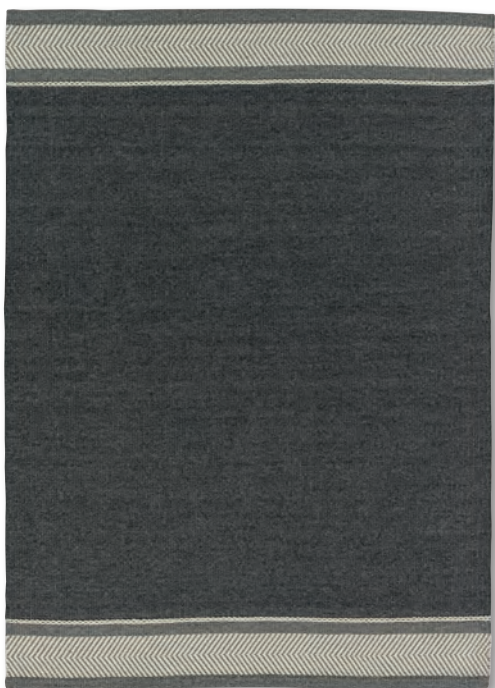

6021 190 041