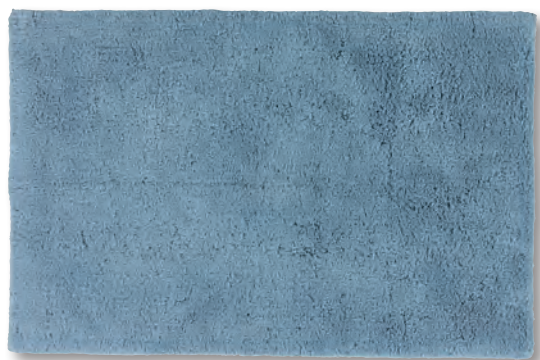

1940 190 023