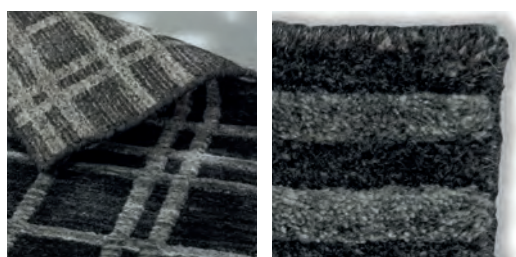

Detailansicht | Detail view | Vue détaillée

Alle Größenangaben sind ca.-Angaben | All sizes are approximately | Toutes les tailles sont des données approximatives

* Unverbindliche Preisempfehlung | Recommended Retail Price | Prix recommandé

** Lieferbar innerhalb von 90 Tagen | Available within approx. 90 days | Disponible dans env. 90 jours