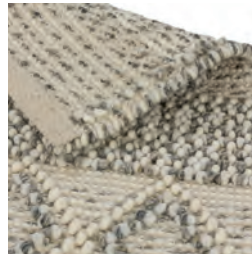

GESAMTGEWICHT 2.700 | 2.200 | 2.850 g/m²Total weight | Poids total
ca. | approx. | env.

ALVA 6011 191 006

VIENTA 6012 191 007

FORA 6015 191 000

Detailansicht ALVA | Detail view | Vue détaillée

Detailansicht VIENTA | Detail view | Vue détaillée