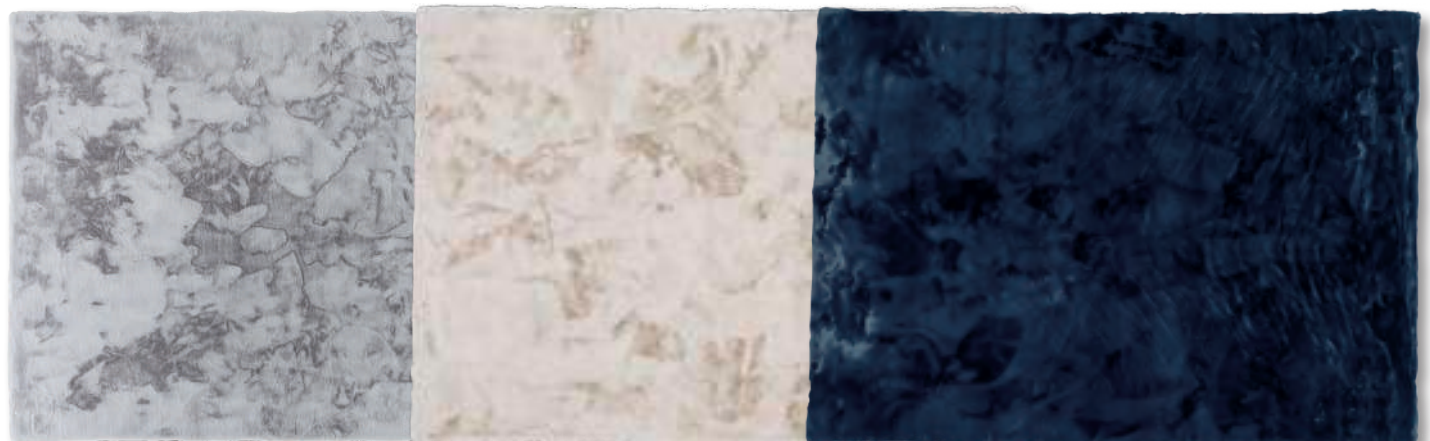

6281 180 004

6281 190 003

6281 190 021