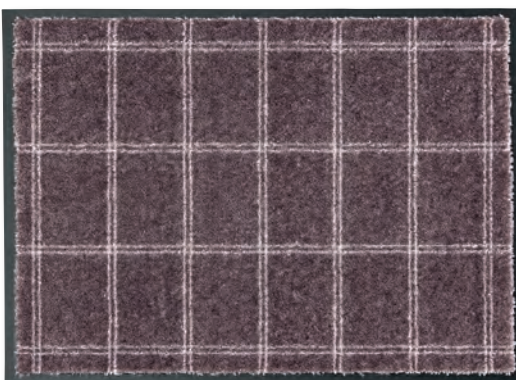

1688 005 083