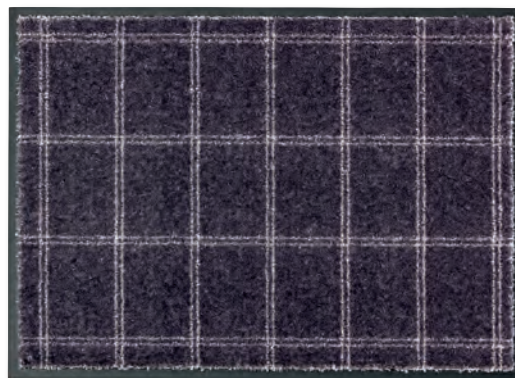

1688 005 042