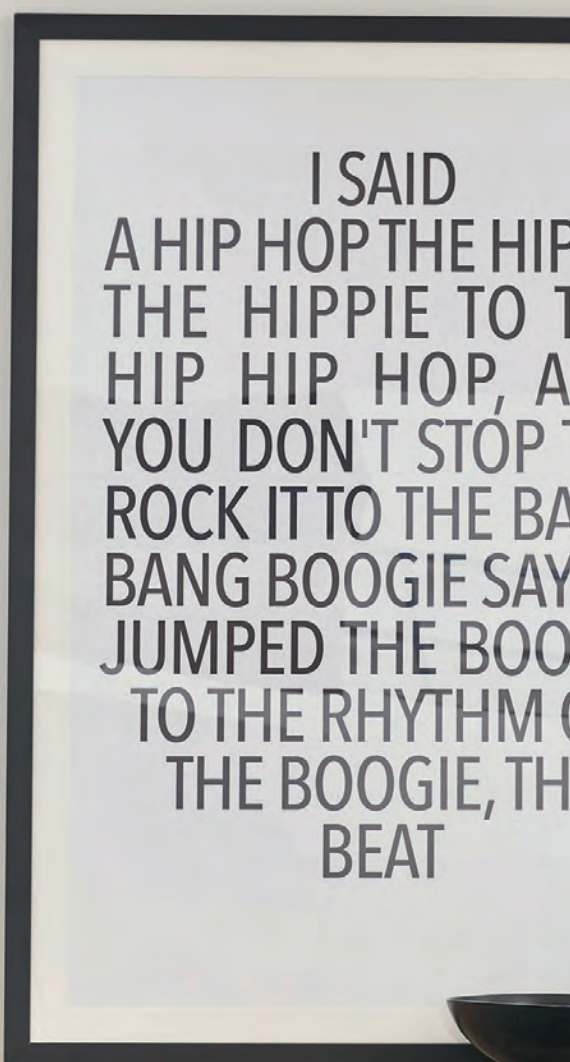

6281 190 021

**TENDER**

Art.-Nr. | Art.-No. | Réf.

6281**GRÖSSEN**Sizes | Tailles
ca. | approx. | env.

60 x 90 cm	shaped	39,- EUR
ø 120 cm	rund	99,- EUR
80 x 150 cm	rechteckig	89,- EUR
120 x 180 cm	rechteckig	149,- EUR
160 x 230 cm	rechteckig	259,- EUR