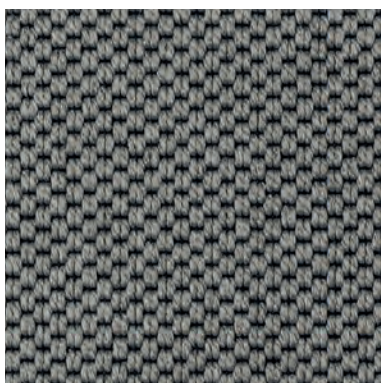

6309 190 005