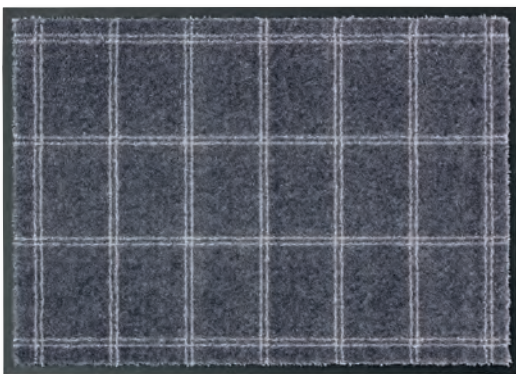

1688 005 027