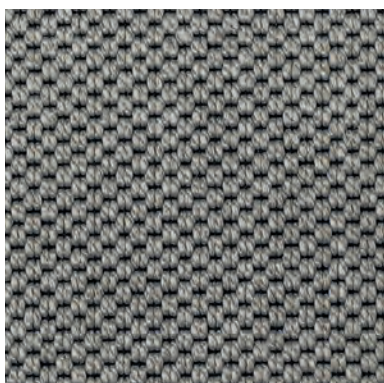

6309 190 004