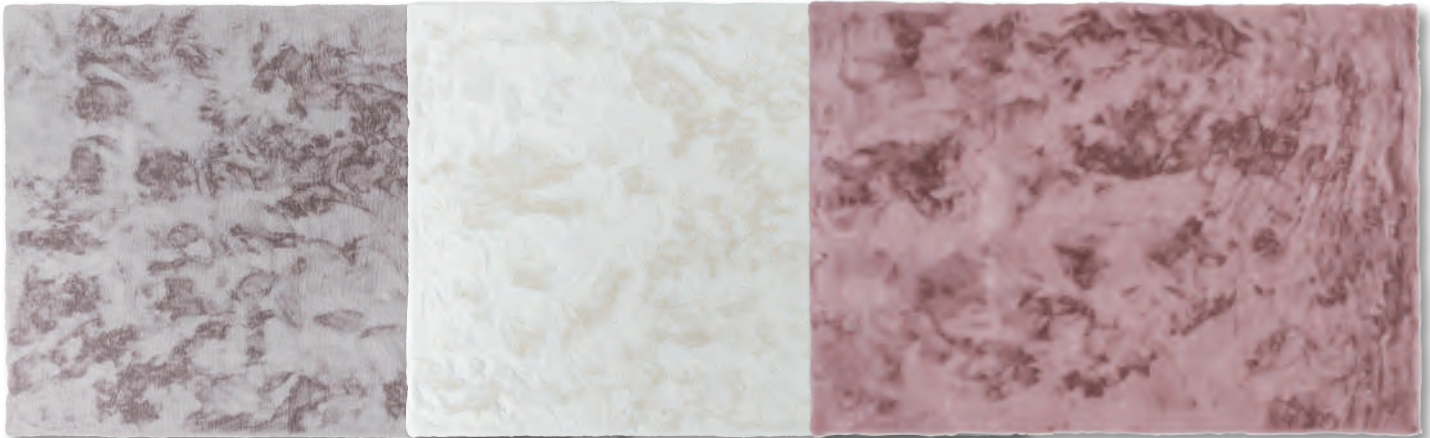

6281 180 084

6281 180 000

6281 190 011