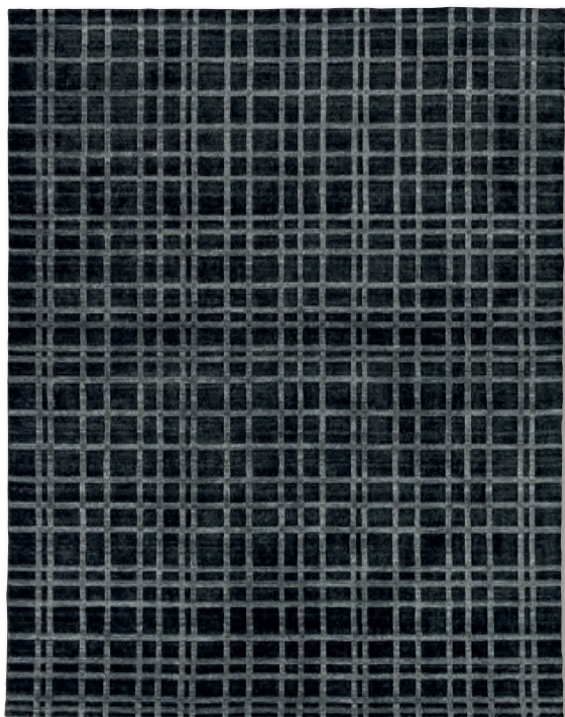

6022 201 004